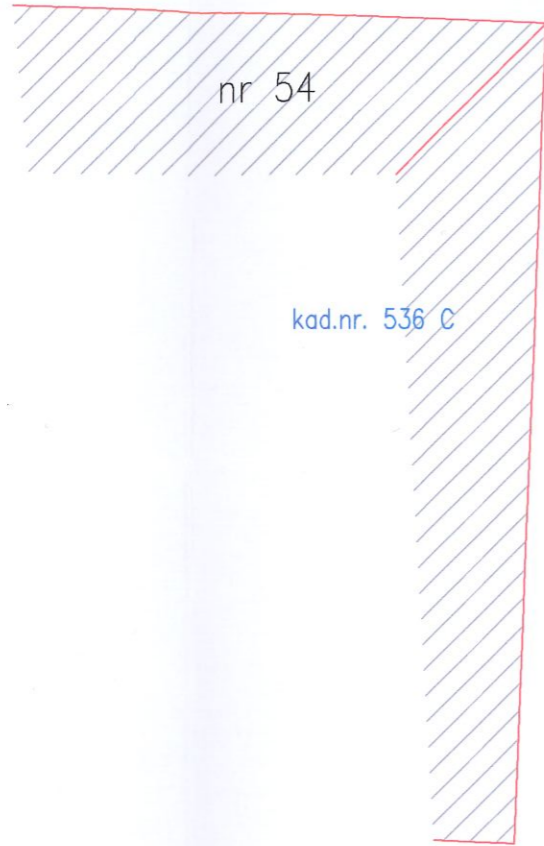

kad.nr. 536 D

BOMMELSREDE

| | | | | | |
|--|---------------------|--|------------------------|--|----------------------------|
| | HOISAANSLUITING RWA | | SIGNALISATIE BUS, TRAM | | BOUWZONE 2 BOUWLAGEN + DAK |
| | GRENSPAAL NIEUW | | SLAGBOOM | | TUINZONE |
| | GRENSPAAL BESTAAND | | SLIKKER | | VOORTUIN |
| | DORPELPEIL GARAGE | | POLYGOONPUNT | | |
| | DORPELPEIL HUIS | | | | |