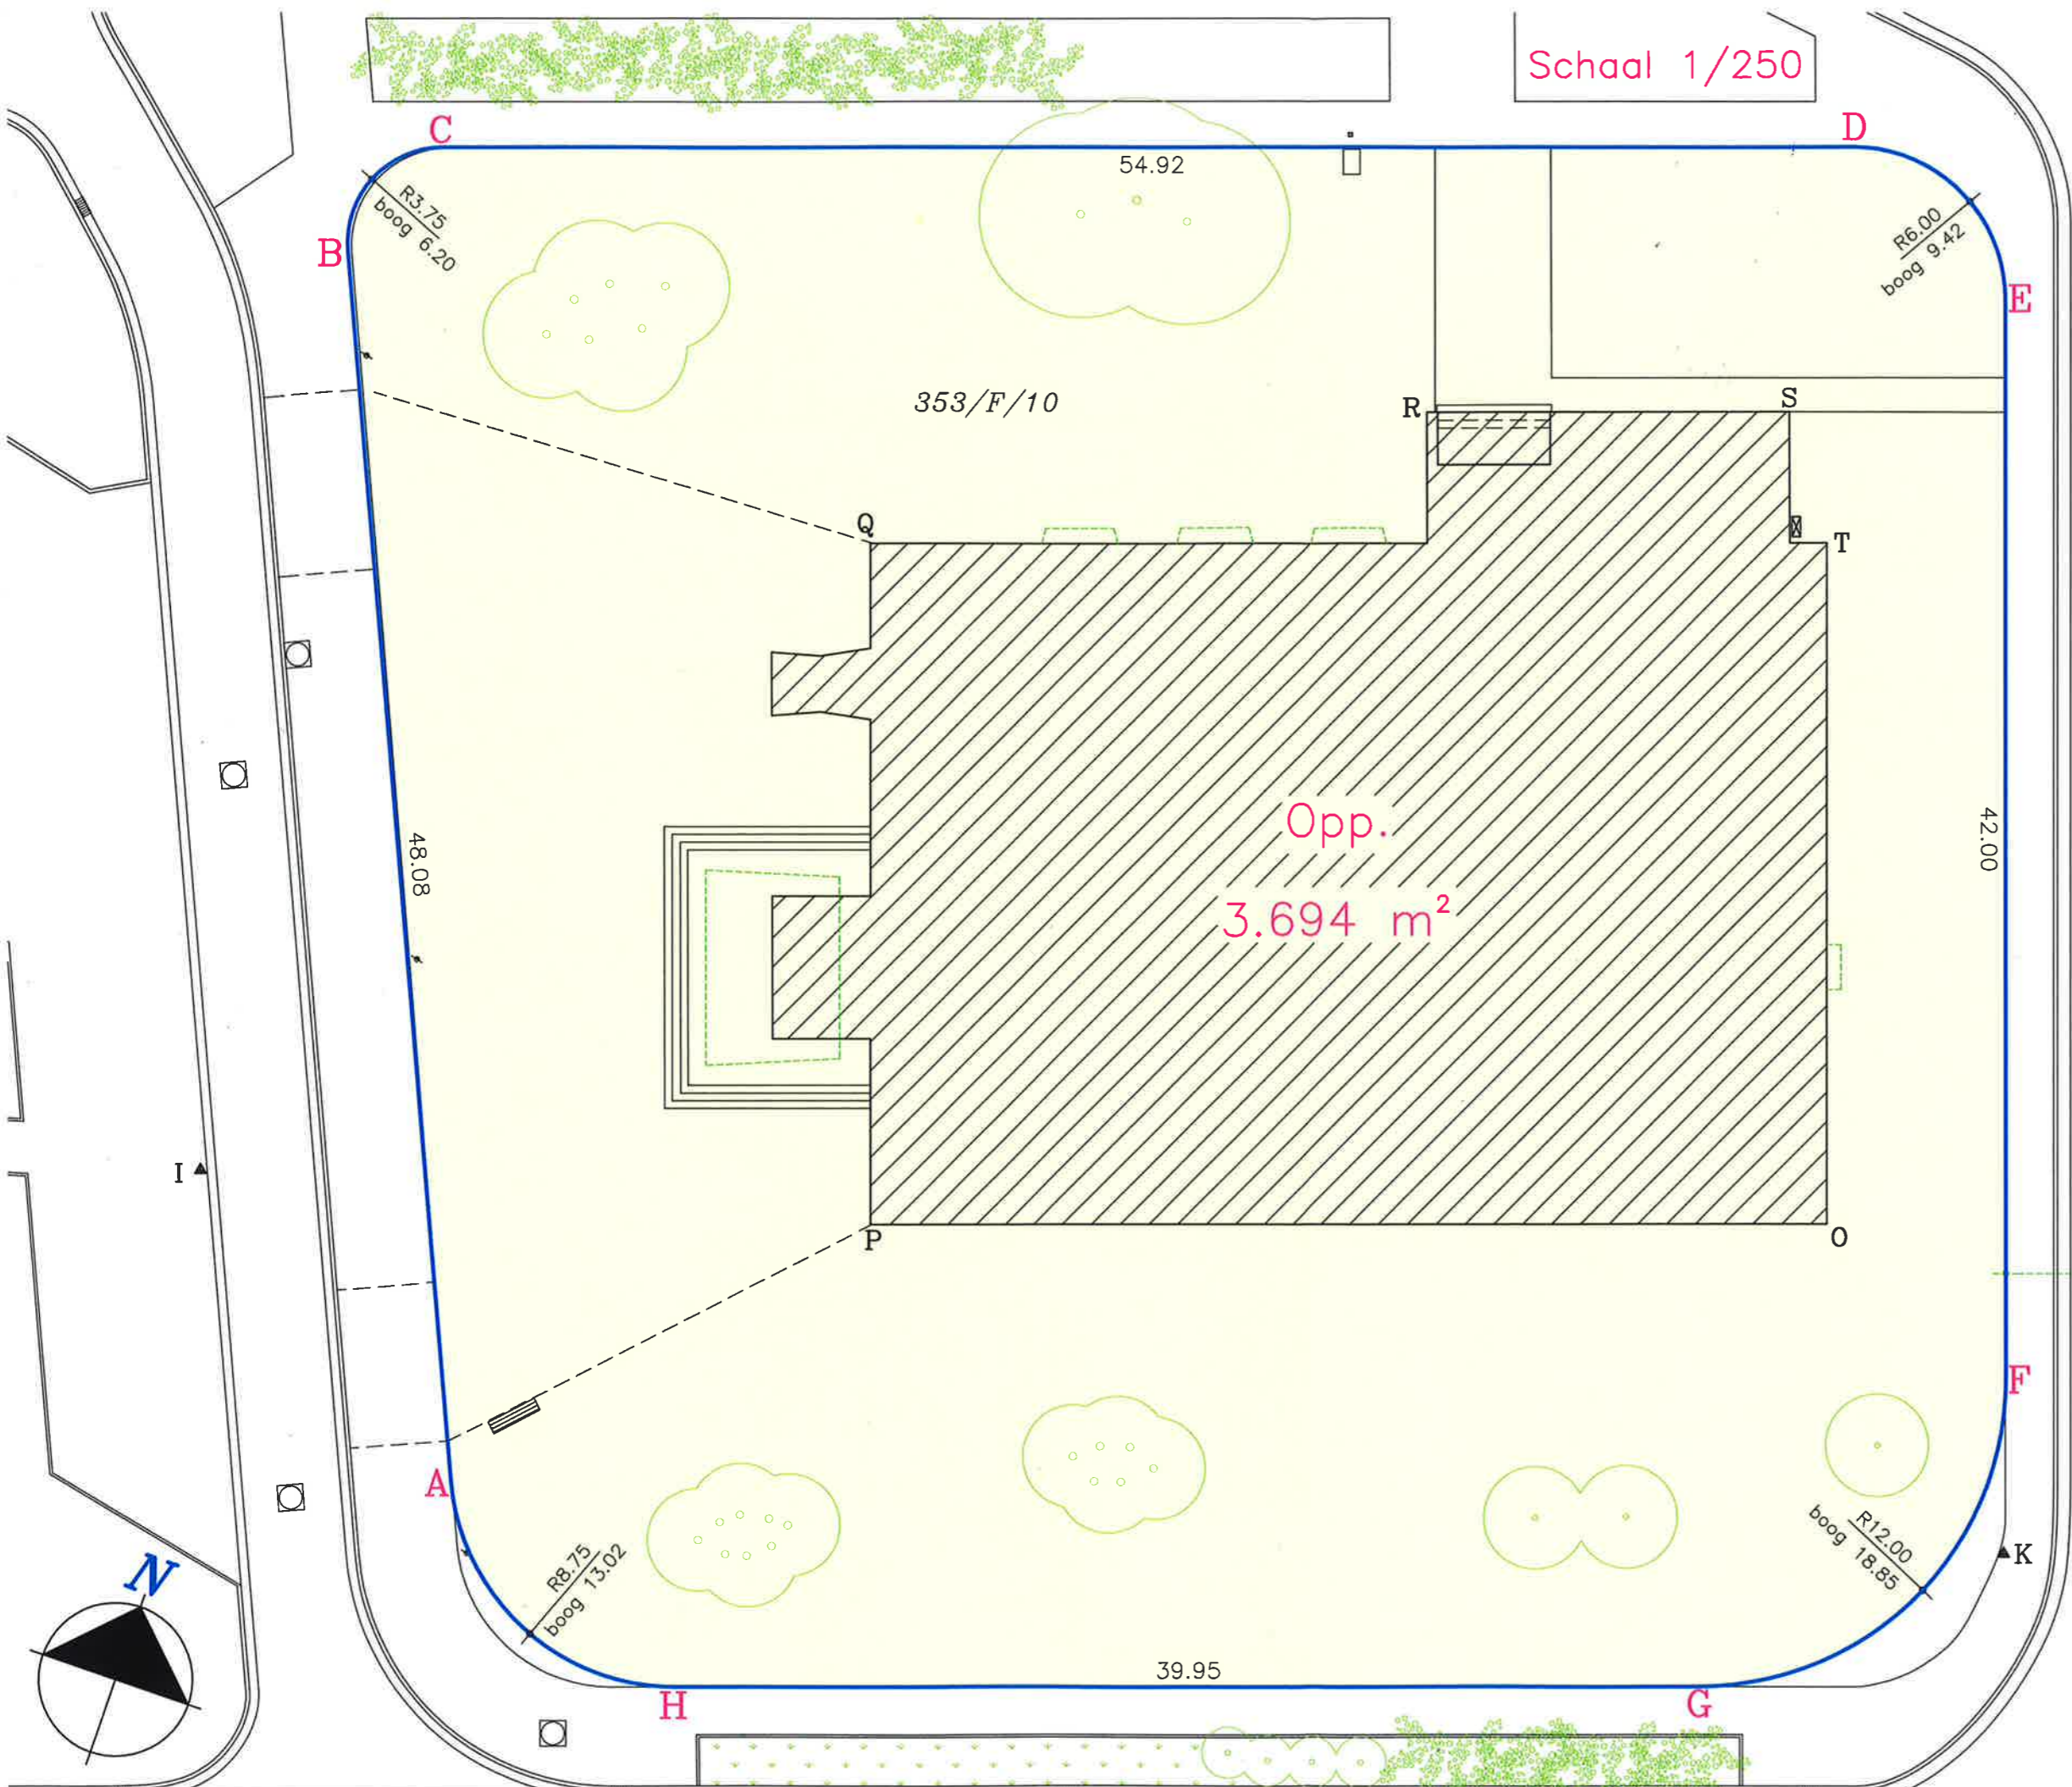

Schaal 1/250

Heilig-Kruisplein

Jozef Goossenaertsstraat